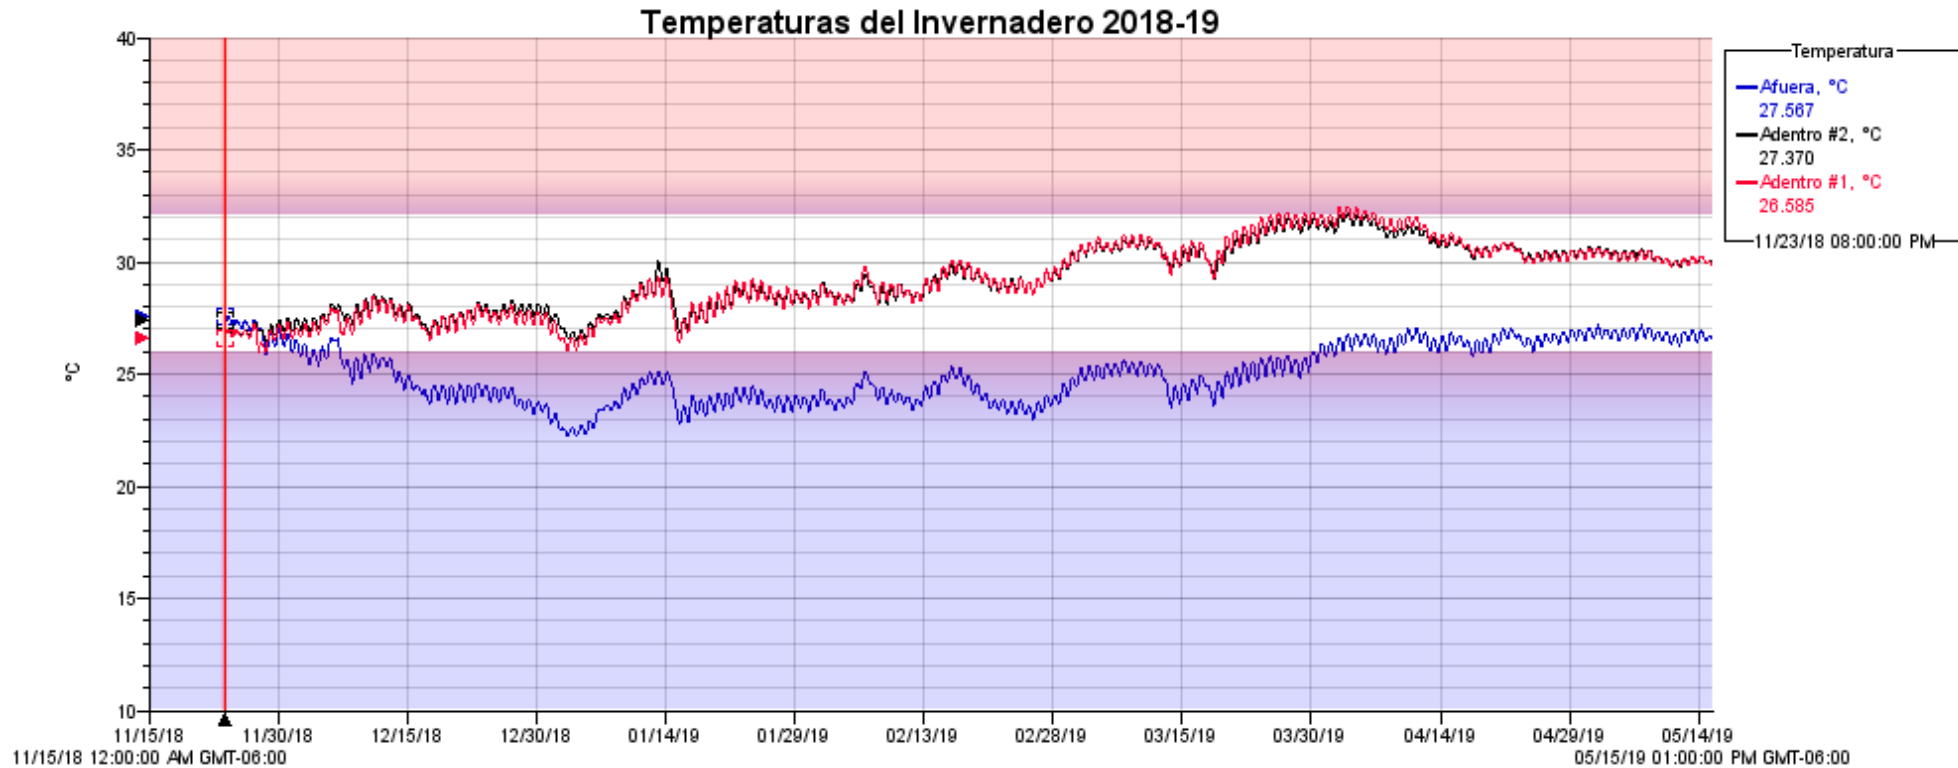

Invernadero de Incubacion de Tortugas Marinas  
Las Tunas, Todos Santos, B.C.S.

**Estadística: 23 Noviembre 2018- 15 Mayo 2019**

Localizacion	Promedio	Minimum	Maximum
Adentro #1/ Inside	29.246	26.097 (2 Enero 2019)	32.394 (3 Abril 2019)
Adentro #2/ Inside	29.261	26.488 (3 Enero 2019)	32.188 (3 Abril 2019)
Afuera / Outside	25.057	22.238 (3 Enero 2019)	27.567 (24 Nov 2018)

Data loggers por ONSET, Modelo: HOBO Pendant Temp.